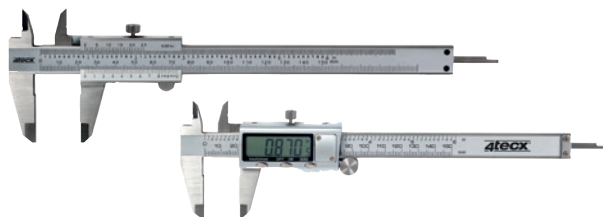

■ Art. nr. 4027004883

22,95

4tecex

Schuifmaat analog en digitaal

- Meetbereik 0 - 150 mm
- Kan zowel binnen- als buitenmaten en diepte meten
- Digitaal: inclusief 2 batterijen en schroevendraaier

vanaf
19,95